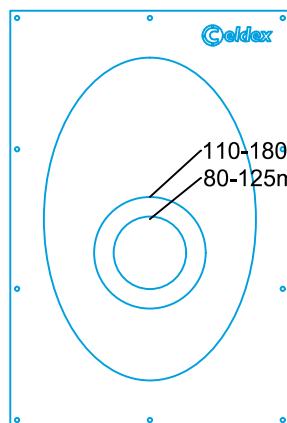

Celdex Airseal Dakdoorvoer Manchet:

- Luchtdicht (SHR getest DIN 12114 tot 1000Pa)
- Dampremmend
- Isolierend λ 0,034 W/m.K
- Robuust en elastisch
- Voor dakhellingen 0-48°
- Doorvoerdiameters 80-180mm (of op aanvraag)