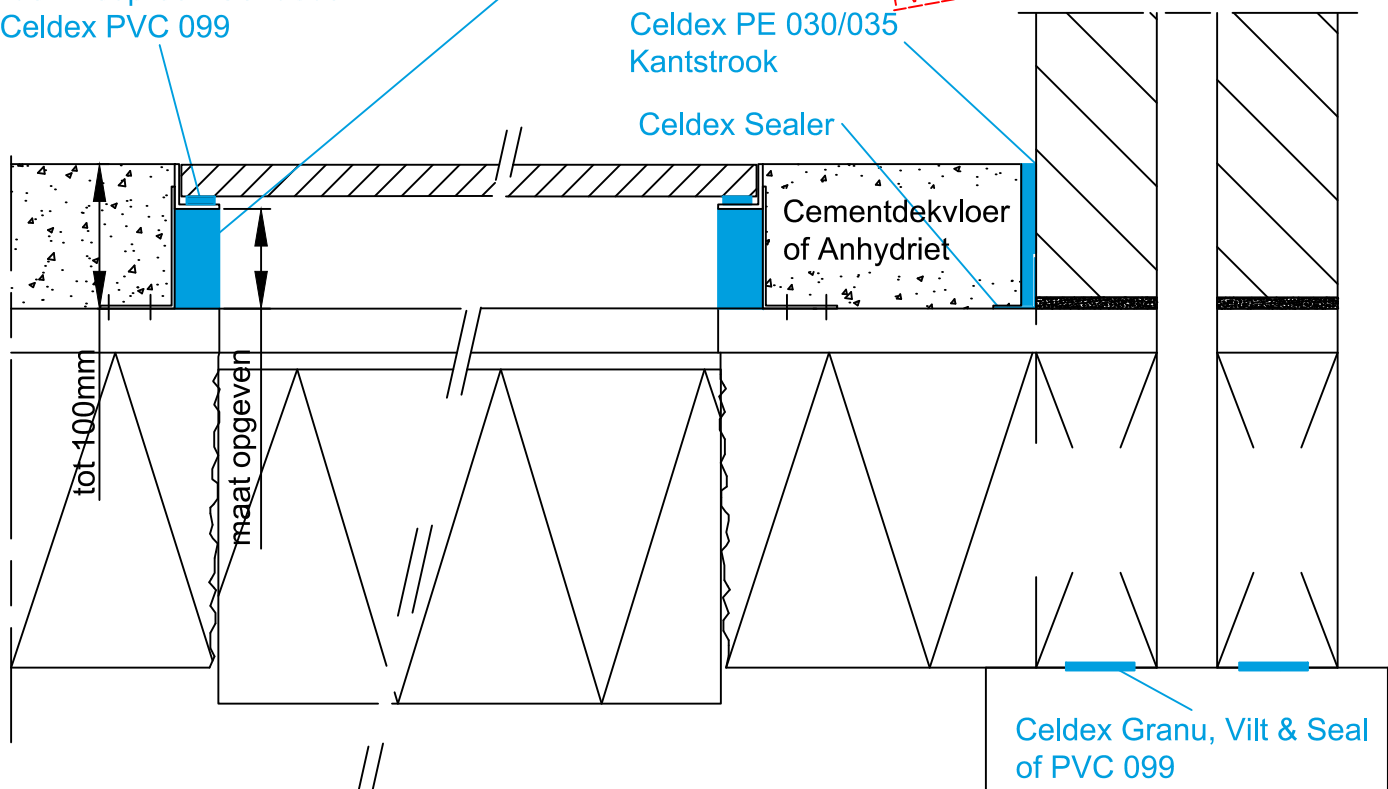

Celdex Granu, Vilt & Seal
of PVC 099