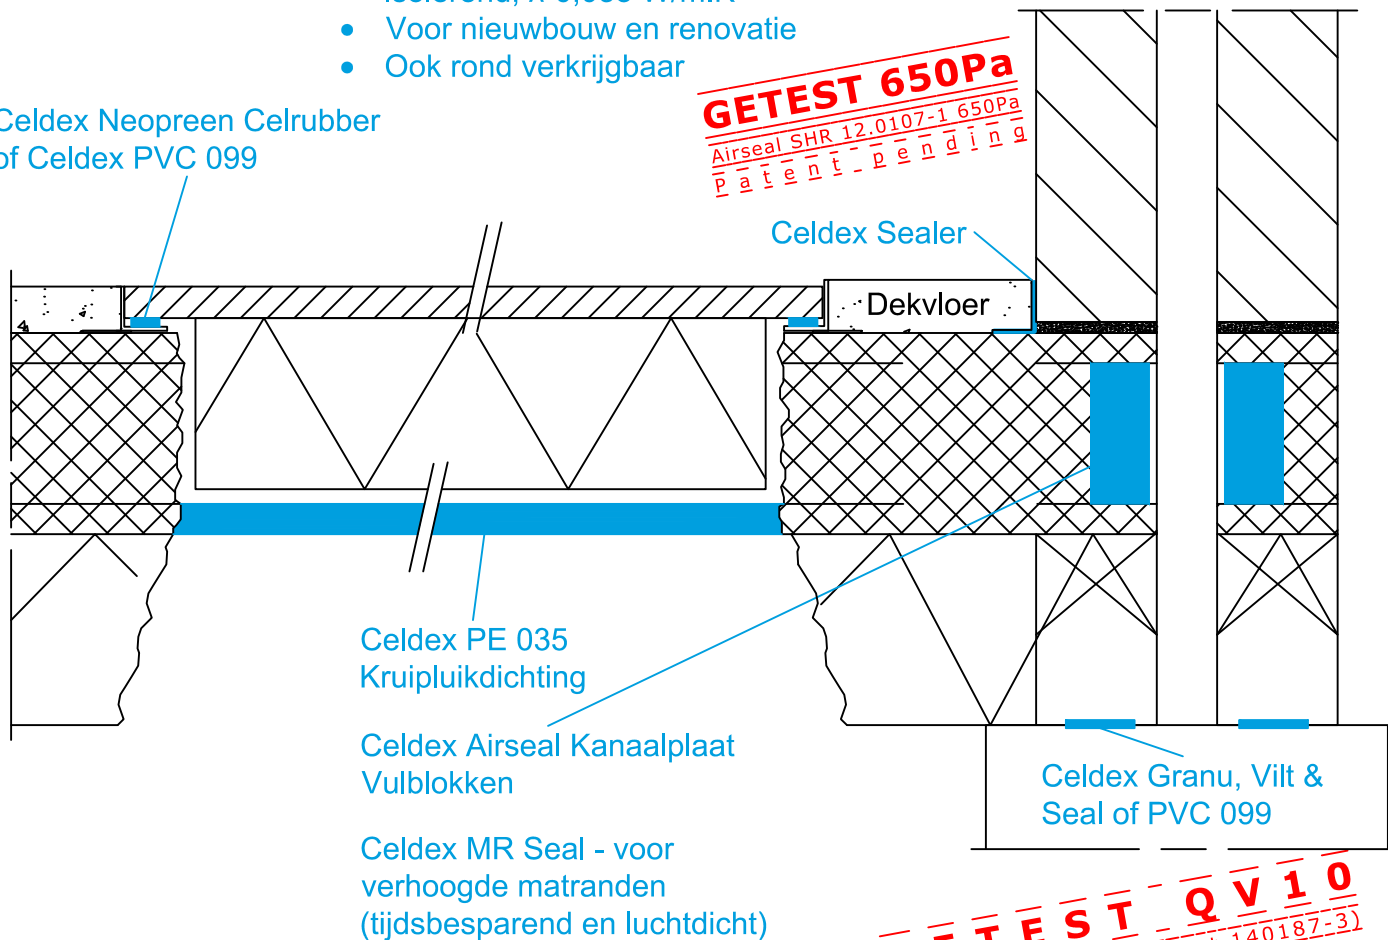

# Celdex PE 035 Kruipluikdichting

Toepasbaar bij alle typen vloeren

Dikte 30 en 50 mm

- Elastisch en herbruikbaar
- Dampremmend
- Luchtdicht
- Isolierend,  $\lambda=0,035$  W/m.K
- Voor nieuwbouw en renovatie
- Ook rond verkrijgbaar

Celdex Neopreen Celrubber  
of Celdex PVC 099

**GETEST 650Pa**  
Airseal SHR 12.0107-1 650Pa  
P a t e n t - p e n d i n g

Celdex PE 035  
Kruipluikdichting

Celdex Airseal Kanaalplaat  
Vulblokken

Celdex MR Seal - voor  
verhoogde matranden  
(tijdsbesparend en luchtdicht)

Celdex Granu, Vilt &  
Seal of PVC 099

**GETEST QV10**  
PVC097/099 (SHR rapport 140187-3)

Celdex Neopreen Celrubber  
of Celdex PVC 099

Celdex PE 030/035  
Kantstrook

Celdex Sealer

Celdex Granu, Vilt & Seal  
of PVC 099