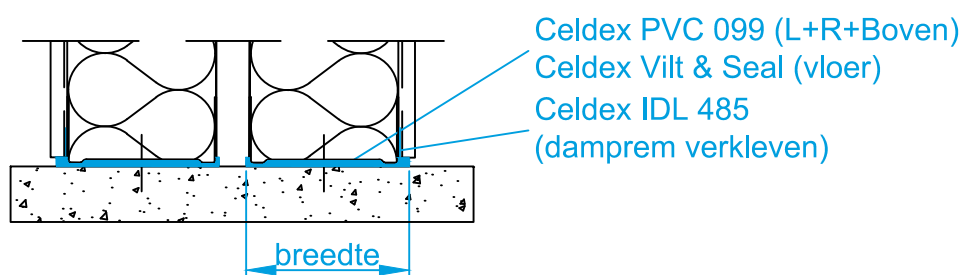

## Oplossingen voor holle wand systemen.

- Celdex NAP voor alle fabrikaten standaard (niet luchtdichte) verdeelkasten enkel- en meervoudig) met Celdex Butyltape 70S Zwart
- Celdex PE 035 Manchetten voor verwarmingsbuizen. (ook op maat leverbaar)
- Celdex PE 035 Manchetten voor water en afvoer (ook op maat leverbaar)
- Zelfklevend uitgevoerd voor toepassing op dampremmende folie.

Sanitair

Buis / leidingdoorvoer