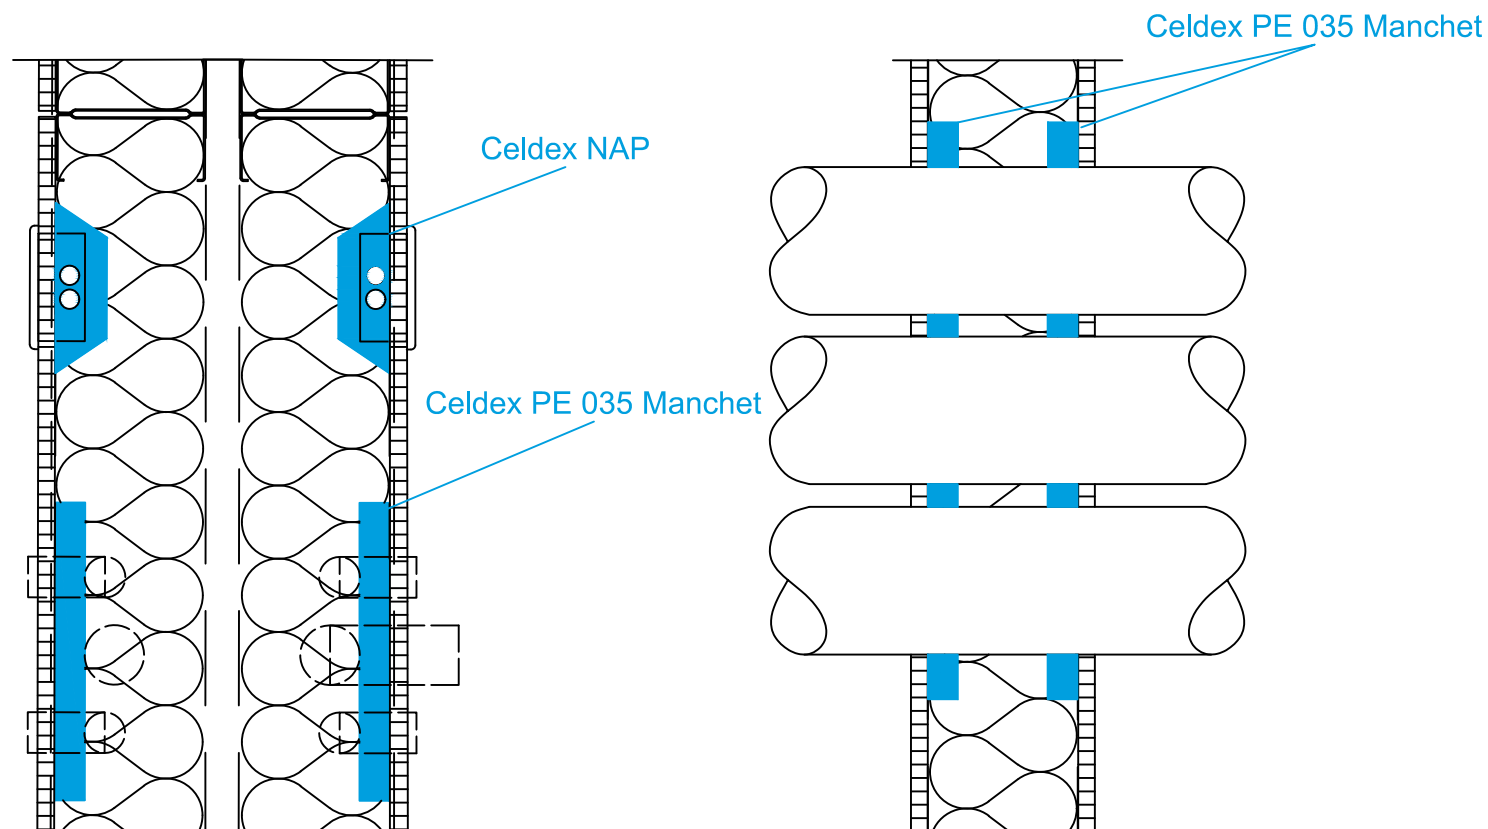

## Oplossingen voor holle wand systemen.

- Celdex NAP voor alle fabrikaten standaard (niet luchtdichte) verdeelkasten enkel- en meervoudig) met Celdex Butyltape 70S Zwart
- Celdex PE 035 Manchetten voor verwarmingsbuizen. (ook op maat leverbaar)
- Celdex PE 035 Manchetten voor water en afvoer (ook op maat leverbaar)
- Zelfklevend uitgevoerd voor toepassing op dampremmende folie.

Sanitair

Buis / leidingdoorvoer