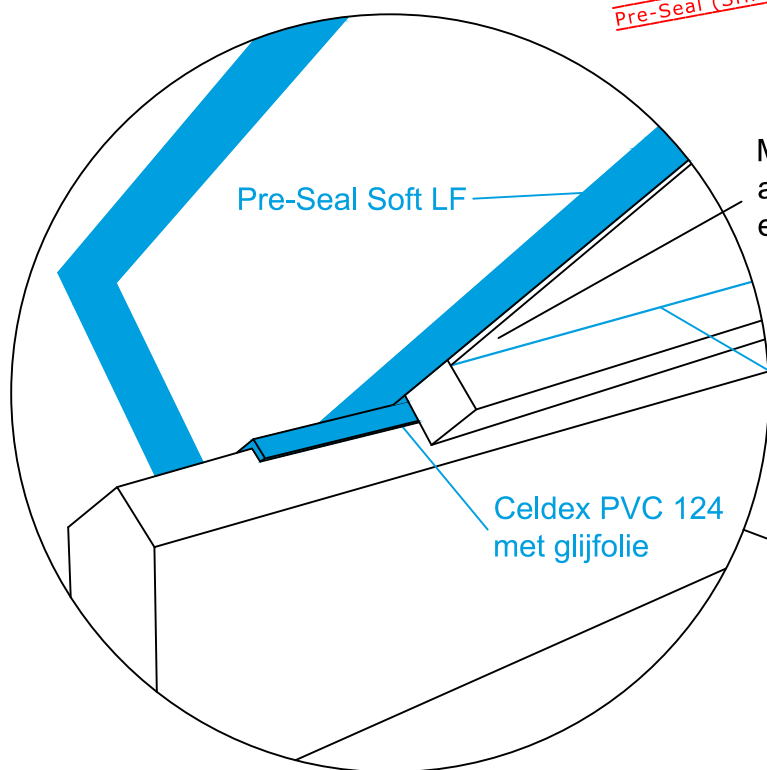

Celdex Pre-Seal Soft LF

GETEST QV10
 Pre-Seal Soft (SHR rapport 17.0542 1000Pa)

Celdex Flexfoam Pro

Celdex Butylband 303 3x9 mm
 (doorstekende dampremmende
 folie verkleven)

GETEST QV10
 Pre-Seal (SHR 12.0141.009-7 650Pa)

Muurplaatdichting
 aansluiten op
 elementnaad dichting

GETEST 650 Pa
 Panelseal USA3.8LF (SHR 140187-1-2015)

Celdex Panelseal USG 3.8 LF
 (in sponning afschuifregel)

Celdex PVC 124
 met glijfolie