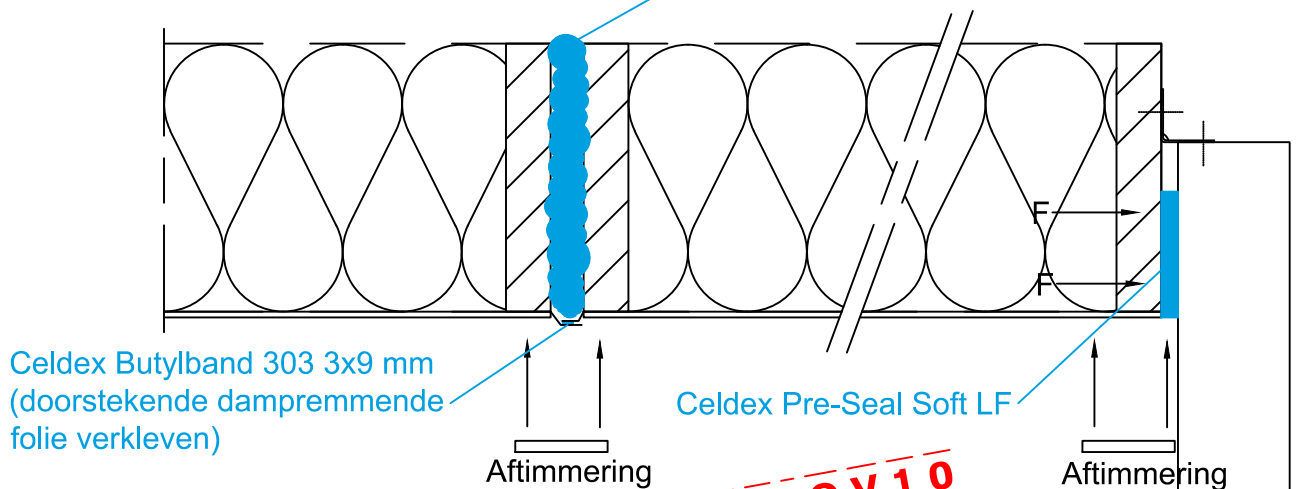

Celdex Pre-Seal Soft LF

GETEST QV10
 Pre-Seal Soft (SHR rapport 17.0542 1000Pa)

Celdex Flexfoam Pro

Celdex Butylband 303 3x9 mm
 (doorstekende dampremmende
 folie verkleven)

GETEST QV10
 Pre-Seal (SHR 12.0141.009-7 650Pa)

Muurplaatdichting
 aansluiten op
 elementnaad dichting

GETEST 650 Pa
 Panelseal USA3.8LF (SHR 140187-1-2015)

Celdex Panelseal USG 3.8 LF
 (in sponning afschuifregel)

Celdex PVC 124
 met glijfolie