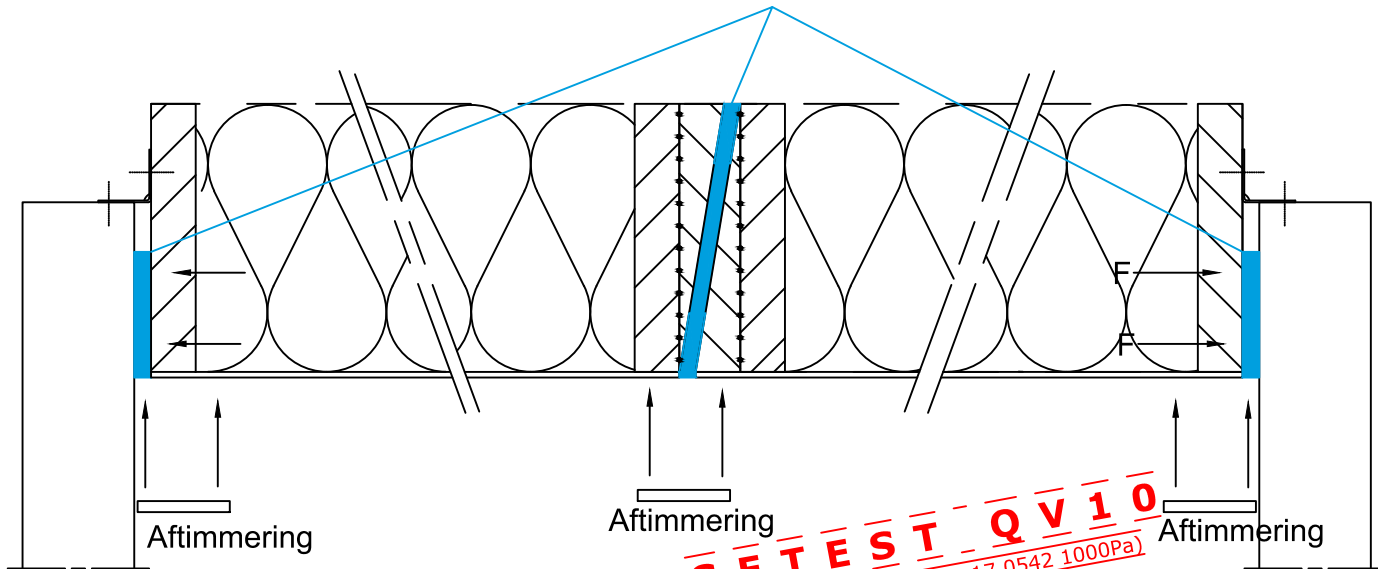

Celdex Pre-Seal Soft LF

GETEST QV10
 Pre-Seal Soft (SHR rapport 17.0542 1000Pa)

Celdex Flexfoam Pro

Celdex Butylband 303 3x9 mm
 (doorstekende dampremmende
 folie verkleven)

GETEST QV10
 Pre-Seal (SHR 12.0141.009-7 650Pa)

Muurplaatdichting
 aansluiten op
 elementnaad dichting

GETEST 650 Pa
 Panelseal USA3.8LF (SHR 140187-1-2015)

Celdex Panelseal USG 3.8 LF
 (in sponning afschuifregel)

Celdex PVC 124
 met glijfolie