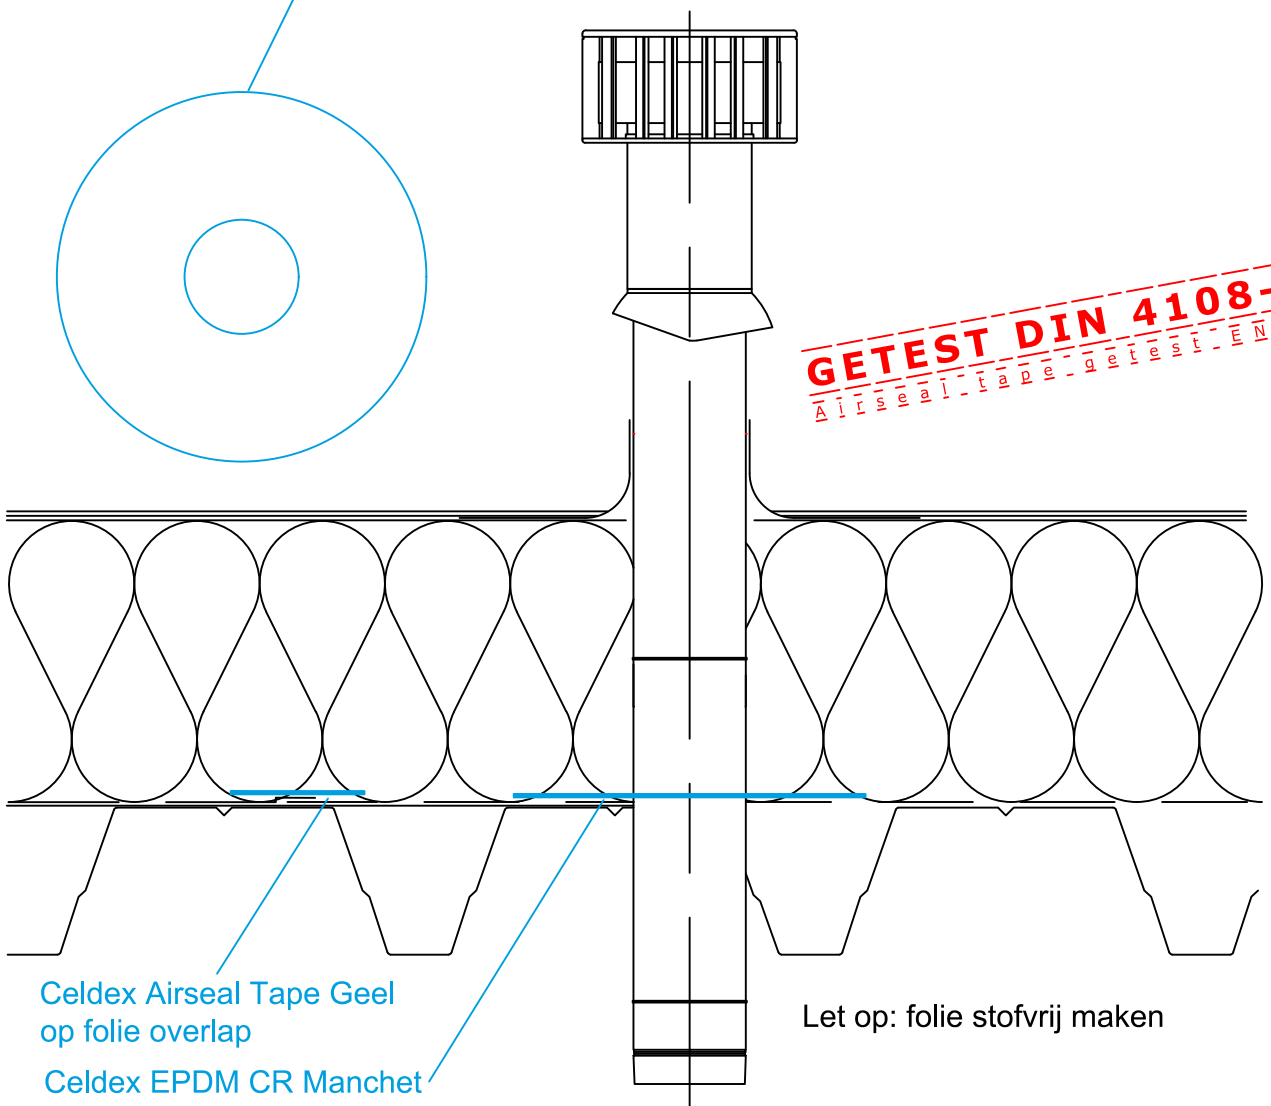

Celdex EPDM CR Manchet

Let op: staalplaat vooraf ontvetten

Celdex flexibele zelfklevende EPDM CR Manchet (volgens opgave of zelf op maat te snijden)

**GETEST DIN 4108-7**  
Airseal Tape geel ENEC

Celdex Airseal Tape Geel op folie overlap

Celdex EPDM CR Manchet

Let op: folie stofvrij maken