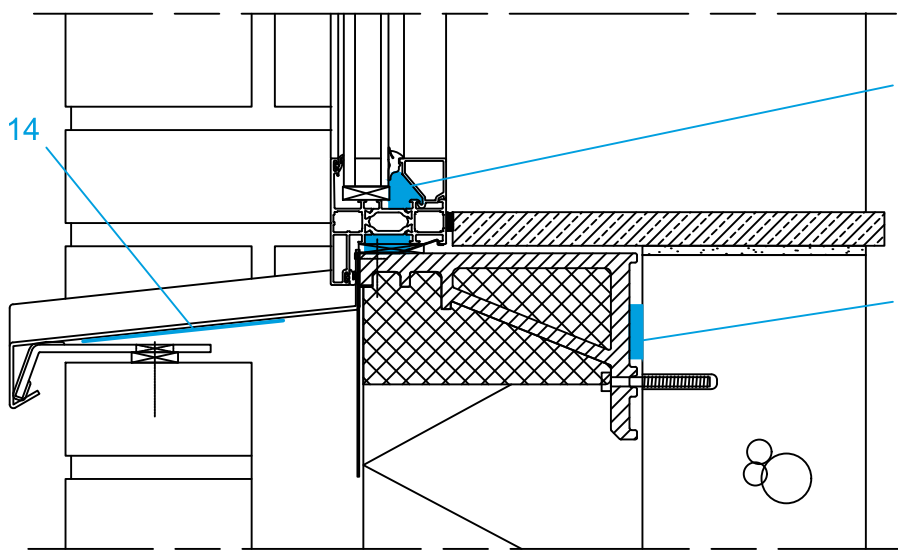

GETEST_QV10
 Pre-Seal Soft (SHR rapport 17.0542 1000Pa)

Celdex Pre-Seal Soft LF of Celdex EPDM
 Stelkozijnband 25/2-15 mm

Celdex Pre-Seal LF

Celdex BG1 Compressieband met KOMO Zwart/Grijs

GETEST_QV10
 EPDM stelkozijnband (SHR rapport 140187-2)

Celdex SR 14 Antidreun

Celdex Pre-Seal LF

Celdex Pre-Seal LF of Celdex EPDM
 Stelkozijnband 25/2-15 mm

Prefab in de fabriek op het stelkozijn aan te brengen