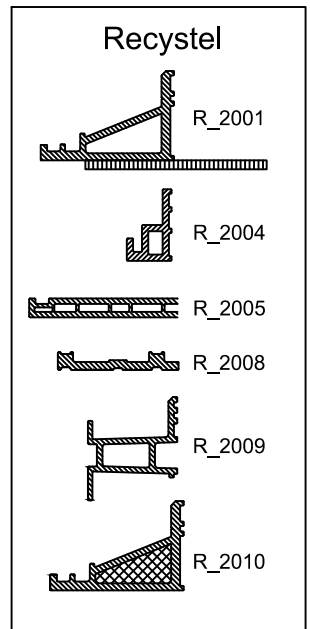

GETEST_QV10
 Pre-Seal Soft (SHR rapport 17.0542 1000Pa)

Celdex Pre-Seal Soft LF of Celdex EPDM
 Stelkozijnband 25/2-15 mm

Celdex Pre-Seal LF

Celdex BG1 Compressieband met KOMO Zwart/Grijs

GETEST_QV10
 EPDM stelkozijnband (SHR rapport 140187-2)

Celdex SR 14 Antidreun

Celdex Pre-Seal LF

Celdex Pre-Seal LF of Celdex EPDM
 Stelkozijnband 25/2-15 mm

Prefab in de fabriek op het stelkozijn aan te brengen