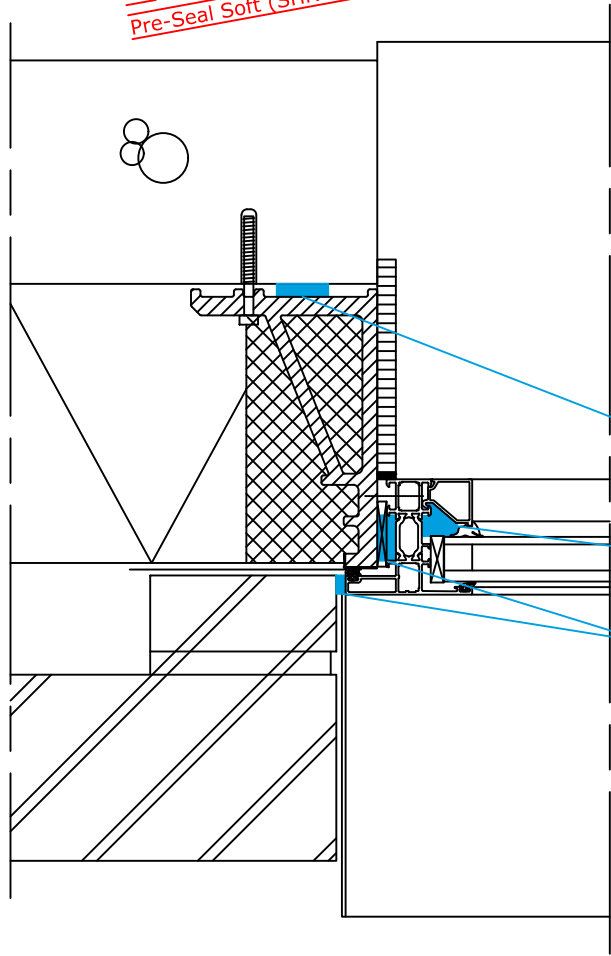

GETEST_QV10
 Pre-Seal Soft (SHR rapport 17.0542 1000Pa)

Celdex Pre-Seal Soft LF of Celdex EPDM
 Stelkozijnband 25/2-15 mm

Celdex Pre-Seal LF

Celdex BG1 Compressieband met KOMO Zwart/Grijs

GETEST_QV10
 EPDM stelkozijnband (SHR rapport 140187-2)

Celdex SR 14 Antidreun

Celdex Pre-Seal LF

Celdex Pre-Seal LF of Celdex EPDM
 Stelkozijnband 25/2-15 mm

Prefab in de fabriek op het stelkozijn aan te brengen