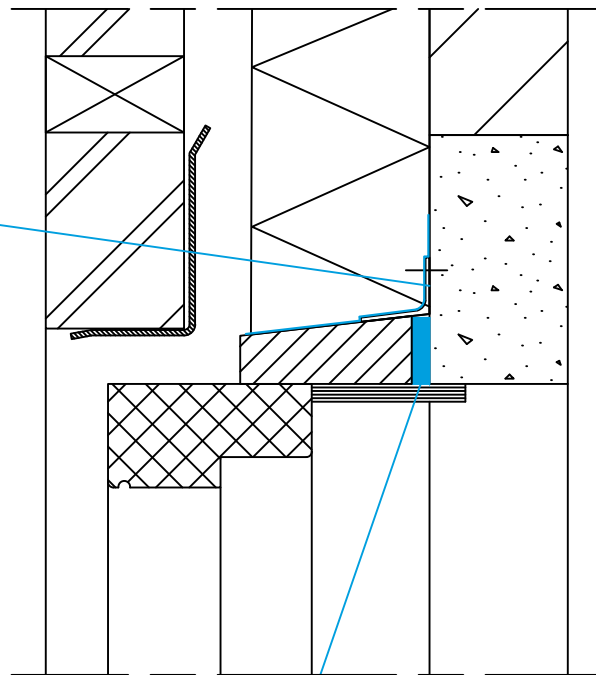

Celdex Sealer wanneer een dubbele dichting gewenst is

Celdex Sealer

Celdex Sealer

Prefab in de timmerfabriek op de spouwlat aan te brengen

Celdex EPDM Stelkozijnband 25/2-15 mm

GETEST QV10
EPDM stelkozijnband (SHR rapport 140187-2)

Hoeken van spouwlaten of stelkozijnen volledig afdichten (lijm of Celdex EPDM CR Pakking)

Celdex Sealer