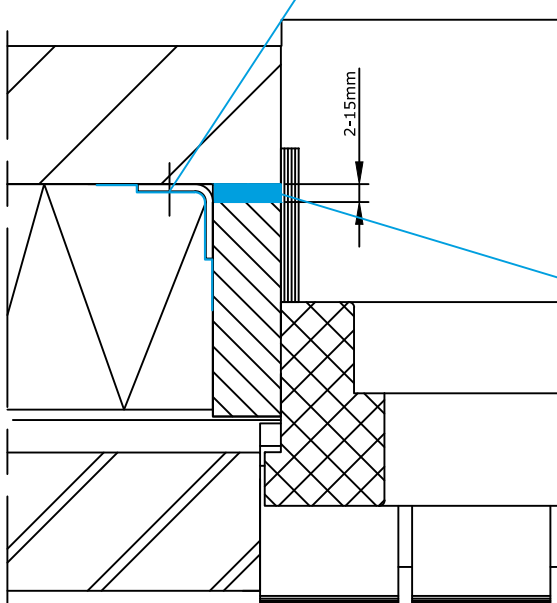

Celdex Sealer wanneer een dubbele dichting gewenst is

Celdex Sealer

Celdex Sealer

Prefab in de timmerfabriek op de spouwlat aan te brengen

Celdex EPDM Stelkozijnband 25/2-15 mm

GETEST QV10
EPDM stelkozijnband (SHR rapport 140187-2)