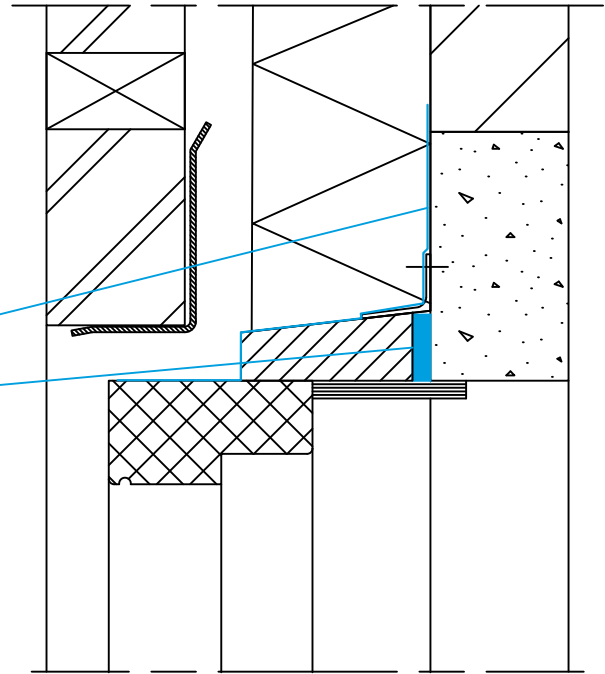

**GETEST 650Pa**  
 Airseal SHR 12.0107-1 650Pa  
 Patent-pending

Celdex Butyltape 70S Zwart of Celdex EPDM + Butyl  
 Celdex Primer op steenachtige ondergrond

Celdex EPDM Stelkozijnband 25/2-15 mm

Celdex EPDM Stelkozijnband 25/2-15 mm

Prefab in de timmerfabriek op de  
 spouwlat aan te brengen

**GETEST QV10**  
 EPDM stelkozijnband (SHR rapport 140187-2)

Celdex EPDM Stelkozijnband 25/2-15 mm

Hoeken van spouwlaten of  
 stelkozijnen volledig afdichten  
 (lijm of Celdex EPDM CR Pakking)