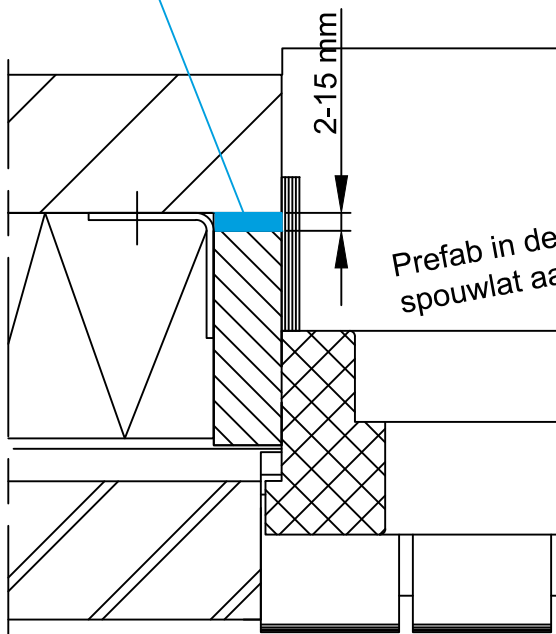

**GETEST 650Pa**  
 Airseal SHR 12.0107-1 650Pa  
 Patent-pending

Celdex Butyltape 70S Zwart of Celdex EPDM + Butyl  
 Celdex Primer op steenachtige ondergrond

Celdex EPDM Stelkozijnband 25/2-15 mm

Celdex EPDM Stelkozijnband 25/2-15 mm

Prefab in de timmerfabriek op de  
 spouwlat aan te brengen

**GETEST QV10**  
 EPDM stelkozijnband (SHR rapport 140187-2)

Celdex EPDM Stelkozijnband 25/2-15 mm

Hoeken van spouwlaten of  
 stelkozijnen volledig afdichten  
 (lijm of Celdex EPDM CR Pakking)